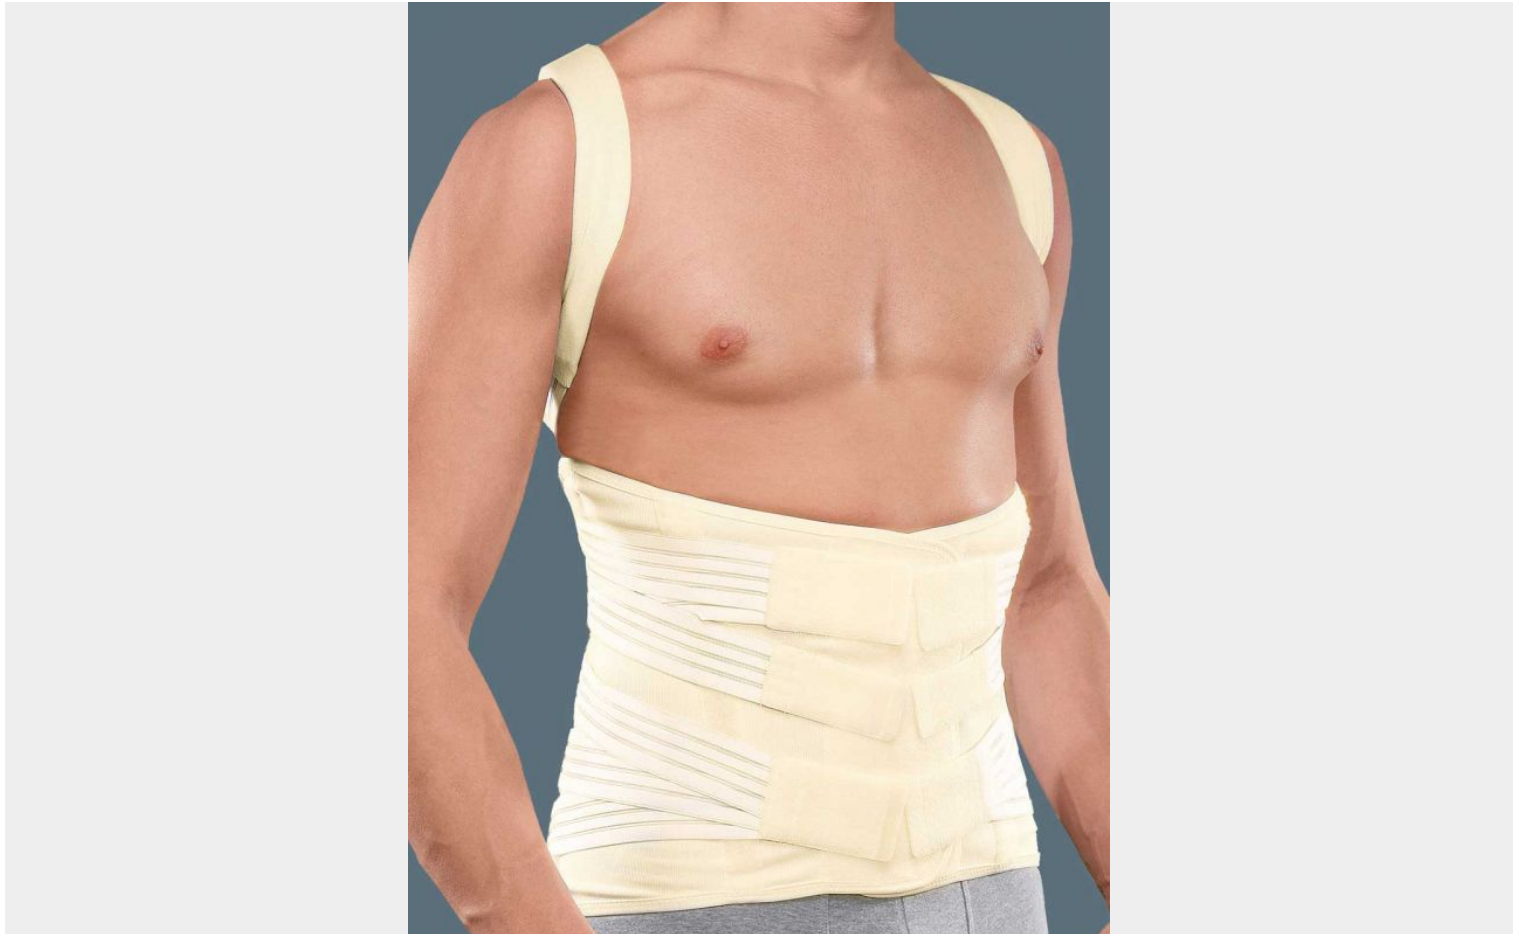

## SAT35 -RYHTITUKILIIVI

**216,00 €**

**Käyttöaiheet:**

- Selän kulumamuutoksista (artroosi) ja rintarangan kyfoosista (yläselän etukumara ja huono ryhti) aiheutuvat selkäkivut
- Rintarangan ala- ja keskiosien ja lannerangan yläosien murtumien jälkitilojen hoito
- Osteoporoosin tai metastaasin aiheuttamien kompressiomurtumien jälkitilojen hoito

**SKU:** 26M1635

**Tuote:** Puolijäykkä ryhtitukiliivi

**Koko- ja tilaustiedot:**

Koko määrittyy lantion ympärysmitan mukaan.

Koko	Lantion ympäryys
S	70-85 cm
M	85-100 cm
L	100-115 cm
XL	115-130 cm

**Lisätiedot:****Ominaisuudet ja materiaali:**

- Kiristyssysteemi jolla saadaan kohdistettu paine ja täydellinen stabilisaatio juuri oikeaan paikkaan
- Neljä lastataskua selkäpuolella (kevyet lastat mukana, vahvistetut lastat saatavilla erikseen)
- Tarranauhakiinnitys etuosassa
- Pehmustetut ja elastiset olkahihnat
- Hengittävä rakenne selkäpuolella
- Pääosa kankaasta puuvillaa, jossa hieman elastaania.
- Väri: Beige
- Etukorkeus 23cm ja takakorkeus 55cm