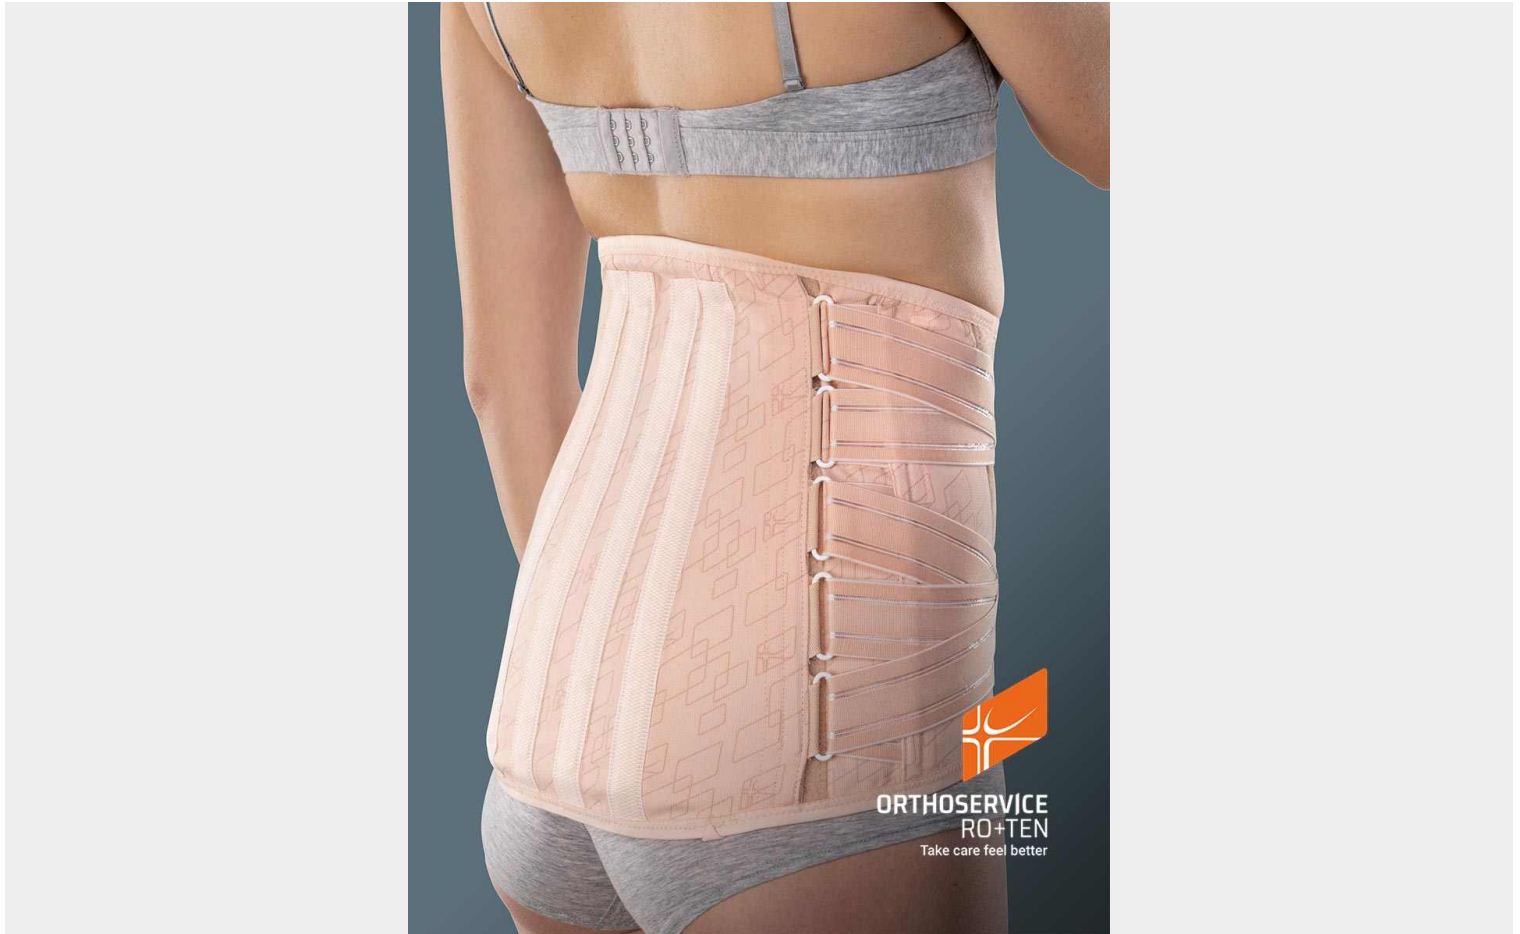

SAT23 -VAHVA TUKILIIVI

152,00 €

Käyttöaiheet:

- Vakaan lannenikaman kompressiomurtuman jälkikuntoutus
- Poikkihaarakkeiden murtumien hoito
- Postoperatiivinen jälkikuntoutus
- Lannerangan välilevyvaivat
- Noidannuoli
- Iskias-ongelmat
- Selkärangan nivelrikko
- Lievät selkärangan alaosan traumat
- Lanneselän alueen kontraktuurat

SKU: 26M1323

Tuote: Korkea vahva tukiliivi

Koko- ja tilaustiedot:

Koko määrittyy lantion ympärysmitan perusteella.

Koko	Lantion ympäryys
XS	75-85 cm
S	85-95 cm
M	95-105 cm
L	105-115 cm
XL	115-125 cm
XXL	120-135 cm

Lisätiedot:

Ominaisuudet ja materiaali:

- Kiristyssystemi, jolla saadaan kohdistettua paine ja täydellinen stabilisaatio juuri oikeaan paikkaan
- Tarranauhakiinnitys etuosassa
- Hengittävä rakenne selkäpuolella
- Mukana lisätukea antavat irrottettavat muovivahvikkeet
- Pääosa kankaasta puuvillaa, jonka joukossa hieman elastaania
- Väri: Beige
- Etukorkeus 21 cm ja takakorkeus 33 cm