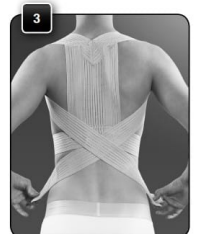

L	91-99 cm
XL	99-107 cm
XXL	107-115 cm

Lisätiedot:

Edut ja ominaisuudet:

- Toiminnallinen tukiliivi tarjoaa dynaamisen tuen yläselän ryhdille
- Elastiset remmit mahdollistavat yksilöllisen säädön
- Helppo pukea selkärepun tavoin
- Kaksi erilaista pehmustetta vähentävät kainaloihin kohdistuvaa painetta ja hankausta
- Hengittävä, vakaa ja hyvän kompression antava materiaali
- Väri musta, saatavana myös beigenä.

Myymälähinta: 48

Toimitusaika: varastotuote

KUVAT