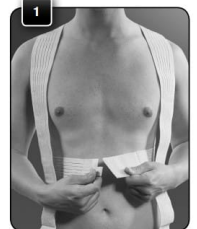

L	91-99 cm
XL	99-107 cm
XXL	107-115 cm

Lisätiedot:

Edut ja ominaisuudet:

- Toiminnallinen tukiliivi tarjoaa dynaamisen tuen yläselän ryhdille
- Elastiset remmit mahdollistavat yksilöllisen säädön
- Helppo pukea selkärepun tavoin
- Kaksi erilaista pehmustetta vähentävät kainaloihin kohdistuvaa painetta ja hankausta
- Hengittävä, vakaa ja hyvän kompression antava materiaali
- Väri musta, saatavana myös beigenä.

Myymälähinta: 48

Toimitusaika: varastotuote

KUVAT