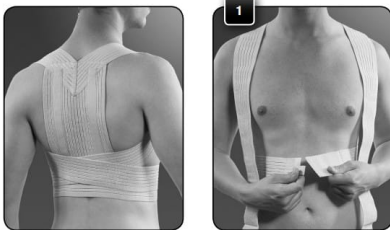

XL	99-107 cm
XXL	107-115 cm

Lisätiedot:

Edut ja ominaisuudet:

- Toiminnallinen tukiliivi tarjoaa dynaamisen tuen yläselän ryhdille
- Elastiset remmit mahdollistavat yksilöllisen säädön
- Helppo pukea selkärepun tavoin
- Pehmeet vähentävät kainaloihin kohdistuvaa painetta
- Väri musta, saatavana myös beigenä.

Myymälähinta: 46

Toimitusaika: varastotuote

KUVAT

**MediRoyal
Posture Support
Size chart**

MR4922

Size	XS	S	M	L	XL	XXL
cm	63-75	75-83	83-91	91-99	99-107	107-115