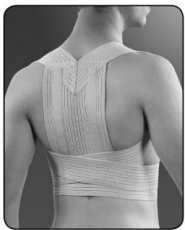

Koko	Rintakehän ympärysmitta
XS	63-75 cm
S	75-83 cm
M	83-91 cm
L	91-99 cm
XL	99-107 cm

XXL 107-115 cm

Lisätiedot:

Edut ja ominaisuudet:

- Toiminnallinen tukiliivi tarjoaa dynaamisen tuen yläselän ryhdille
- Elastiset remmit mahdollistavat yksilöllisen säädön
- Helppo pukea selkärepun tavoin
- Pehmusteet vähentävät kainaloihin kohdistuvaa painetta
- Väri musta, saatavana myös beigenä.

Myymälähinta: 47

Toimitusaika: varastotuote

KUVAT

MediRoyal Posture Support Size chart

MR4922

Size	XS	S	M	L	XL	XXL
cm	63-75	75-83	83-91	91-99	99-107	107-115