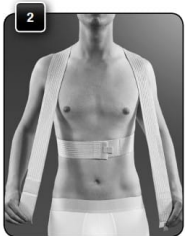

MEDIROYAL POSTURE -RYHTITUKILIIVI

47,00 €

Käyttöaiheet:

- Huono ryhti ja ryhtiin liittyvät ongelmat
- Kipu rintarangassa ja olkapäissä

SKU: 09MR04922

Tuote: Kevyt ryhtitukiiliivi

Koko- ja tilaustiedot:

Koko määräytyy rintakehän alaosan ympärysmittan mukaan.

Koko	Rintakehän ympärysmitta
XS	63-75 cm
S	75-83 cm
M	83-91 cm
L	91-99 cm
XL	99-107 cm

XXL 107-115 cm

Lisätiedot:

Edut ja ominaisuudet:

- Toiminnallinen tukiliivi tarjoaa dynaamisen tuen yläselän ryhdille
- Elastiset remmit mahdollistavat yksilöllisen säädön
- Helppo pukea selkärepun tavoin
- Pehmusteet vähentävät kainaloihin kohdistuvaa painetta
- Väri musta, saatavana myös beigenä.

Myymälähinta: 47

Toimitusaika: varastotuote

KUVAT

MediRoyal Posture Support Size chart

MR4922

Size	XS	S	M	L	XL	XXL
cm	63-75	75-83	83-91	91-99	99-107	107-115