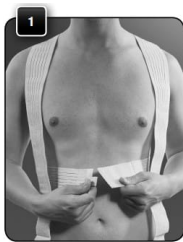

Koko	Rintakehän ympärysmitta
XS	63-75 cm
S	75-83 cm
M	83-91 cm
L	91-99 cm
XL	99-107 cm

XXL 107-115 cm

Lisätiedot:

Edut ja ominaisuudet:

- Toiminnallinen tukiliivi tarjoaa dynaamisen tuen yläselän ryhdille
- Elastiset remmit mahdollistavat yksilöllisen säädön
- Helppo pukea selkärepun tavoin
- Pehmusteet vähentävät kainaloihin kohdistuvaa painetta
- Väri musta, saatavana myös beigenä.

Myymälähinta: 47

Toimitusaika: varastotuote

KUVAT

MediRoyal Posture Support Size chart

MR4922

Size	XS	S	M	L	XL	XXL
cm	63-75	75-83	83-91	91-99	99-107	107-115