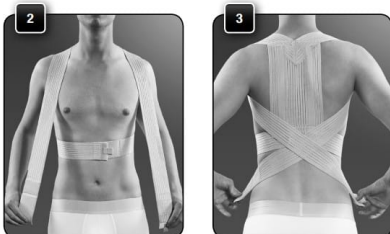

XL	99-107 cm
XXL	107-115 cm

Lisätiedot:

Edut ja ominaisuudet:

- Toiminnallinen tukiliivi tarjoaa dynaamisen tuen yläselän ryhdille
- Elastiset remmit mahdollistavat yksilöllisen säädön
- Helppo pukea selkärepun tavoin
- Pehmeet vähentävät kainaloihin kohdistuvaa painetta
- Väri musta, saatavana myös beigenä.

Myymälähinta: 46

Toimitusaika: varastotuote

KUVAT

**MediRoyal
Posture Support
Size chart**

MR4922

Size	XS	S	M	L	XL	XXL
cm	63-75	75-83	83-91	91-99	99-107	107-115