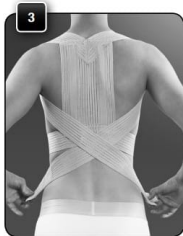

Koko	Rintakehän ympärysmitta
XS	63-75 cm
S	75-83 cm
M	83-91 cm
L	91-99 cm
XL	99-107 cm

XXL 107-115 cm

Lisätiedot:

Edut ja ominaisuudet:

- Toiminnallinen tukiliivi tarjoaa dynaamisen tuen yläselän ryhdille
- Elastiset remmit mahdollistavat yksilöllisen säädön
- Helppo pukea selkärepun tavoin
- Pehmusteet vähentävät kainaloihin kohdistuvaa painetta
- Väri musta, saatavana myös beigenä.

Myymälähinta: 47

Toimitusaika: varastotuote

KUVAT

MediRoyal Posture Support Size chart

MR4922

Size	XS	S	M	L	XL	XXL
cm	63-75	75-83	83-91	91-99	99-107	107-115