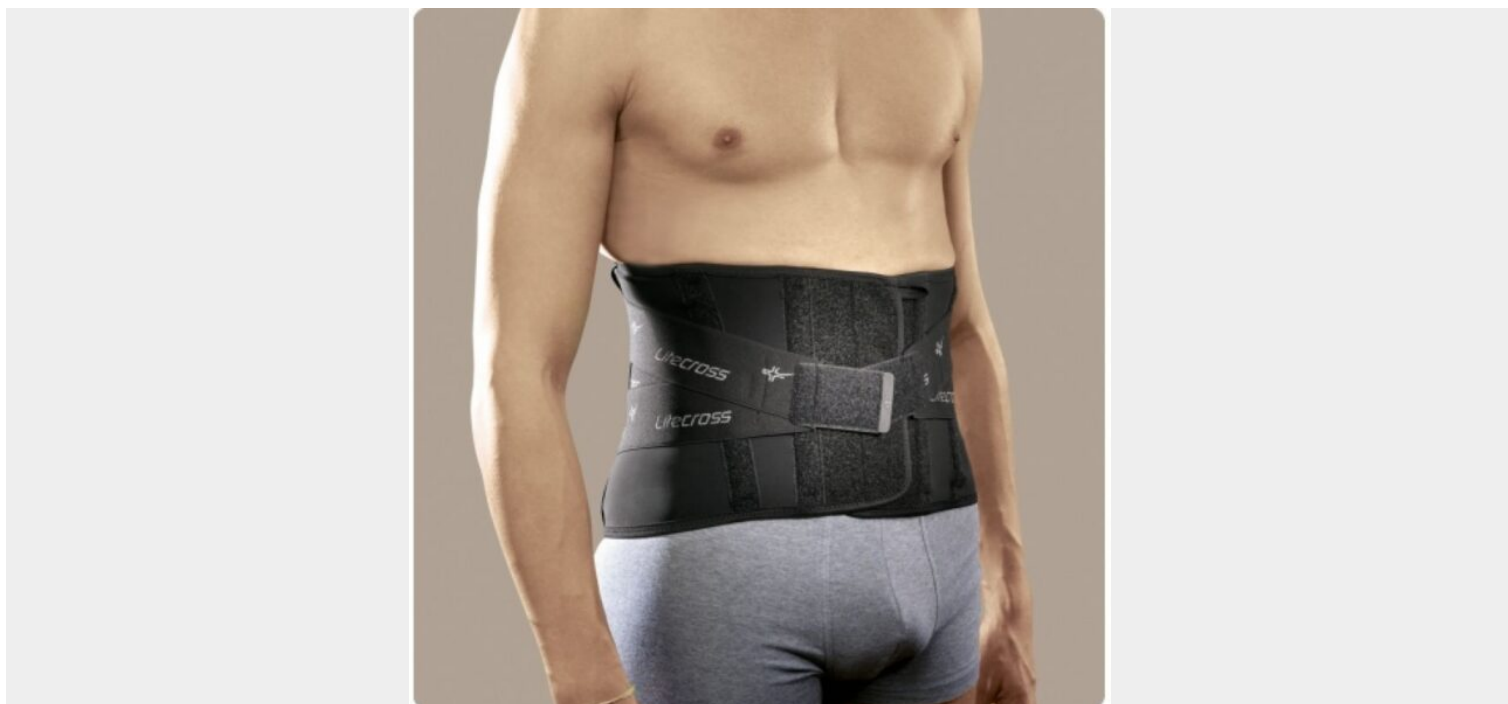

## LITECROSS 90 -SELKÄTUKI

**145,24 €**

- Noidannuoli eli lumbago
- Lanne- ja ristiselän kiputilat
- Lannerangan välilevyvaivat
- Selkärangan nivelrikko
- Postoperatiivinen hoito
- Lievät selkärangan alaosan vammat
- Lanneselän alueen kontraktuurat

**SKU:** 26M1090

**Tuote:** Huippumiellyttävä ja laadukas tukiliivi

**Koko- ja tilaustiedot:**

Koko määrittyy lantion ympärysmitalla.

Koko	Lantion ympäryys
XS	70-80 cm

S	80-90 cm
M	90-100 cm
L	100-110 cm
XL	110-120 cm
XXL	120-130 cm

#### Ominaisuudet ja materiaali:

- Valmistettu elastisesta, antistaattisesta ja hengittävästä Sensitive® -materiaalista
- Elastiset tarranauhat yksilölliseen tuen säätöön
- Tarranauhakiinnitys
- Neljä irrotettavaa lastaa selkäpuolella
- Etuosa vahvistettu spiraalilastoilla
- Erinomainen leikkaus – hyvä istuvuus
- Värit beige ja musta
- Tukiliivin korkeus edestä 19cm ja takaa 28cm