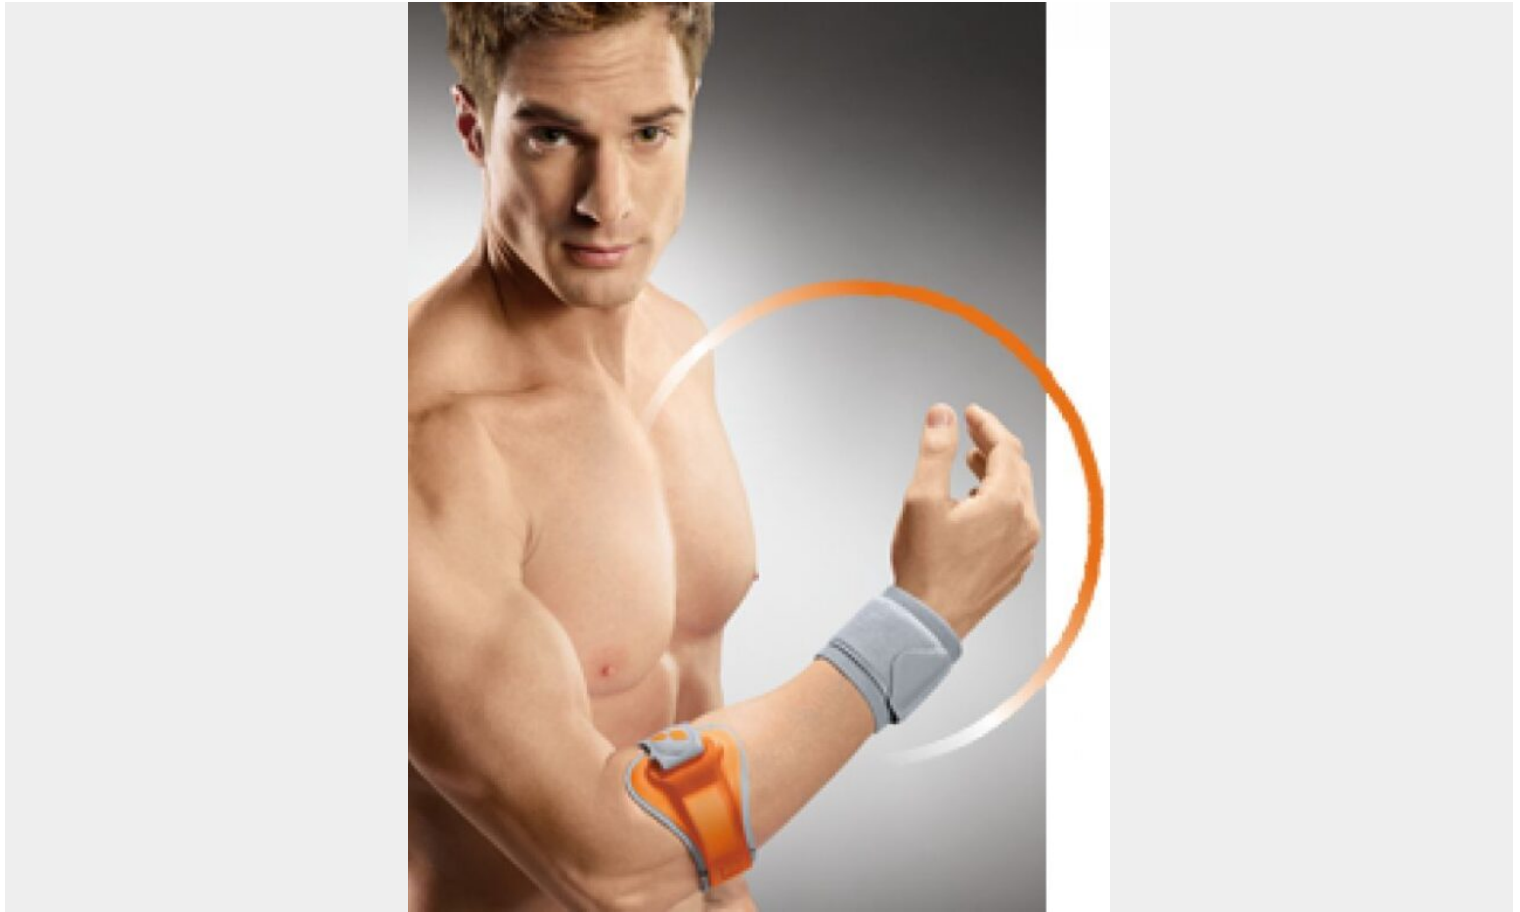

EPI-HIT -KYYNÄRTUKI MAILAPELEIHIN

64,00 €

- Tenniskyynärpää (epikondyliitti)
- Golfkyynärpää
- Kyynärvarren lihasten kiinnitysalueiden yllirasitusvammat

SKU: 3507505-0-9188-0

Tuote: Tennis- ja golfkyynärpäätuuki rannetuella

Koko- ja tilaustiedot:

Lisätiedot:

Edut ja ominaisuudet:

- Puriste ja hierova vaikutus vähentävät jännitystä kipeiltä lihaksilta ja jänteiltä

- Tuki aktivoi lihasten aineenvaihduntaa
- Rannetuen avulla rannenivelen kierto liikkeitä saadaan tuettua
- Tukityyny nystyröillä antamaan tukea ja hierontavaikutusta
- Helppokäyttöinen kiristyssäätö
- Voidaan käyttää vasemmassa ja oikeassa kädessä
- Anatomisesti muotoiltu
- Tyylikäs, moderni design
- Väri: harmaa/oranssi, rannetuki harmaa