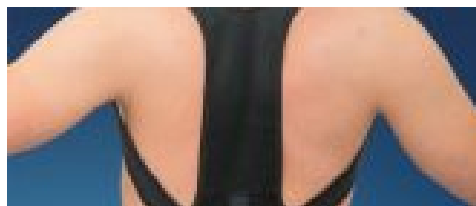

Ominaisuudet ja materiaali:

- > Pehmustetutu olkahihnat
- > Sensitive-materiaali, joka on hengittävä, elastinen ja antistaattinen
- > Elastiset lisäkristimet yksilöllisen, tarvittavan tuen takaamiseksi
- > Tarrakiinnitys edessä
- > Vatsakappale on vahvistettu joustavilla spiraalilastoilla
- > Selkäpuolella tukea antamassa joustavat muokattavat tukilastat
- > Selkäpuolella mahdollisuus hankki jäykät tukilastat lisätukea tarvittaessa
- > Tuen etukorkeus 23cm, takakorkeus 55cm.

Käyttöohjeet

Tuotemerkki:

Orthoservice

Tutustu myös näihin

SAT 36/35 -ryhtitukiliivi malli: Naiset - koko:
S

Tarjouspyyntö tuote

[Tuotetiedot](#)

EXTO Light ryhtitukiliivi Musta, koko
Pediatric